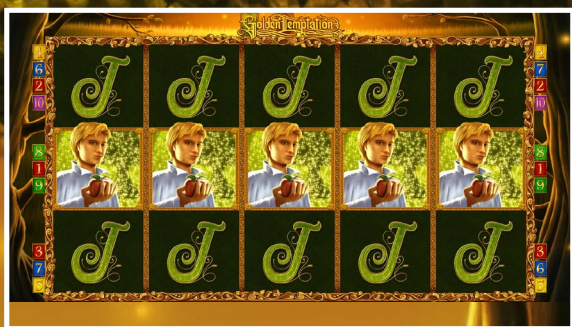

Golden Temptation

Volatiliteit ○○○○○○

Golden Temptation

5x 5000				5x 5000
4x 500				4x 500
3x 200				3x 200

SUBSTITUTES for all symbols

5x 500		5x 500
4x 100		4x 100
3x 20		3x 20

5x 100		5x 200
4x 20		4x 50
3x 10		3x 10

5x 100		5x 100
4x 20		4x 20
3x 10		3x 10

© TITAN GAMING 2011

Je dacht misschien dat de Hof van Eden voor altijd verloren was, maar in dit spel ben je erop gevallen. Ontdek deze wonderlijke plek en ben niet bang om de gouden appel te proberen die je helpt om een gelukkige winnaar te worden.

Basisspel

- 5 Rollen
- 10 Winlijnen
- vervangt alle anderen symbolen.