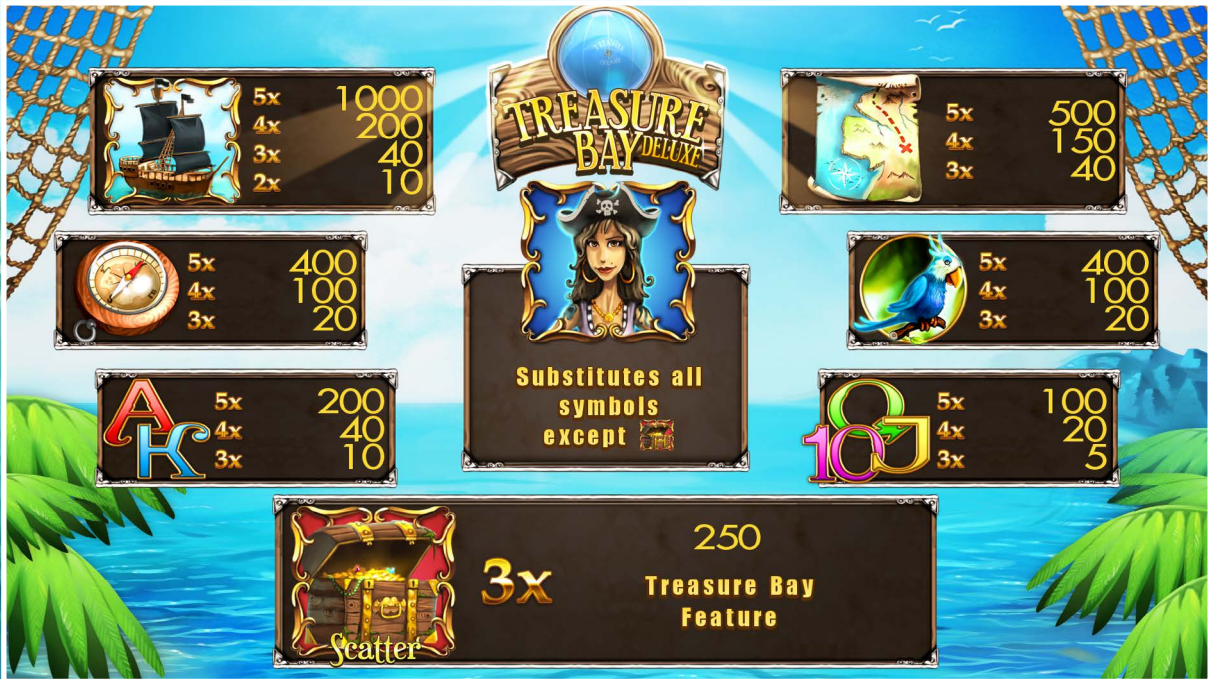

TIARA

Volatilititeit ●●●●●

Arrrrrr..! Het is tijd om op schattenjacht te gaan. De knappe piraat leidt de weg op zoek naar gouden klompjes en interessante schatkisten die gratis spelletjes opleveren. Volg ons voor een onvergetelijke schattenjacht met ongelofelijke vondsten!

Basisspel

- 5 Rollen
- 10 Winlijnen
- is wild en vervangt alle symbolen behalve .

Bonusspel

- 3x geven 10 gratis spelletjes.
- is gestapeld tijdens gratis spelletjes.
- Gratis spelletjes kunnen worden na getriggerd.